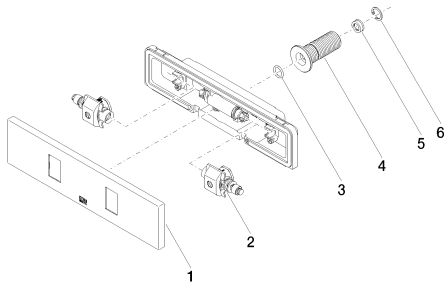

Required article

35 206 970-90 0010

Rough -

Shower - CL.1
WATER FAN vertical Body spray - Dark Platinum matte
Article number: 36 513 979-99 0010

Spare parts list

Number	Item Number	Designation	Number of units
--------	-------------	-------------	-----------------